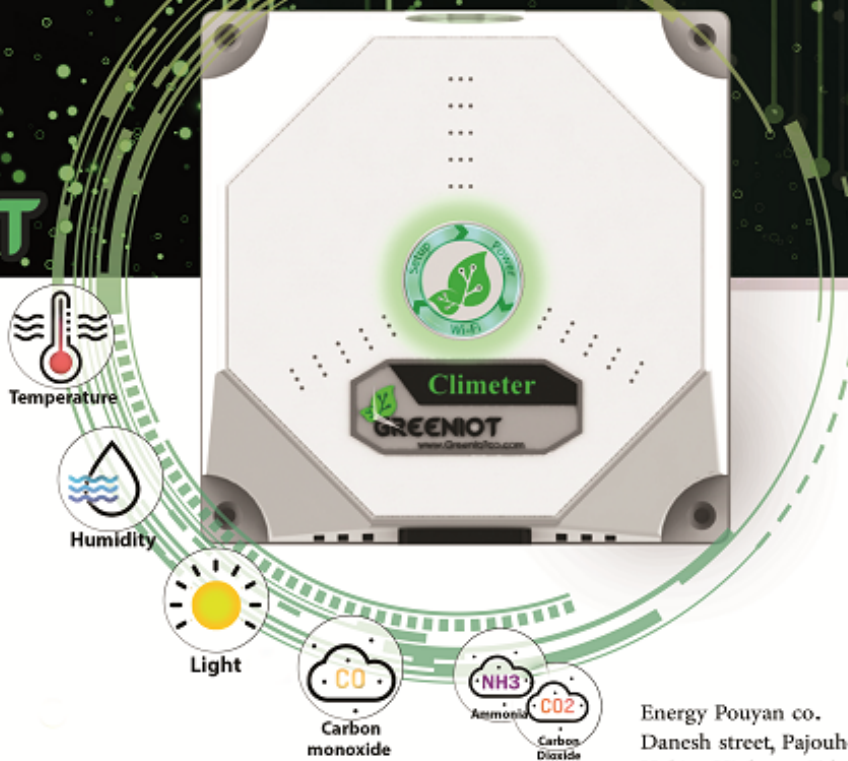

GREENIOT Climeter

Our Mission
is Your Future...
GREENIOT
www.GREENIoTco.com