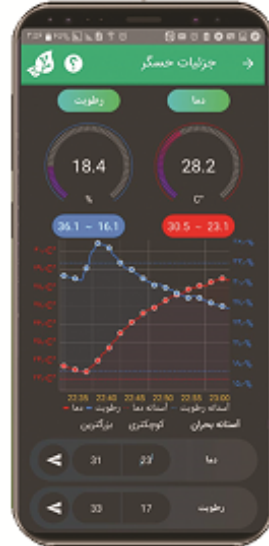

دستگاه کلایمتر در مدلهای مختلف با سنجش آب و هوای منطقه اطراف خود قادر به پایش و گزارش اطلاعات مختلف محیطی است.

این اطلاعات شامل مقادیر دما، رطوبت، نور و غلظت گازهایی چون CO₂، CO و NH₃ می باشد.

برخی امکانات دستگاه Climeter :

mushroom farms سالنهای پرورش قارچ

اطلاع از شرایط سالن در تمام مراحل از ریسبه دوانی تا هوادهی و فلش اول، دوم و سوم

Livestocks دامداری ها

نظارت در جهت جلوگیری از استرس گرمایی، بهبود شیردهی و افزایش تولید مثل

منحله نمایش سنسورهای مختلف به همراه مقادیر و وضعیت آن ها در یک دستگاه کلایمتر و امکان قطع موقت یا دائم هشدار

نمایش مقادیر لحظه ای و محدوده تغییرات ۲۴ ساعت گذشته، نمایش نمودار زمانی سنسور ها و تنظیم مقادیر بحرانی جهت ارسال هشدار